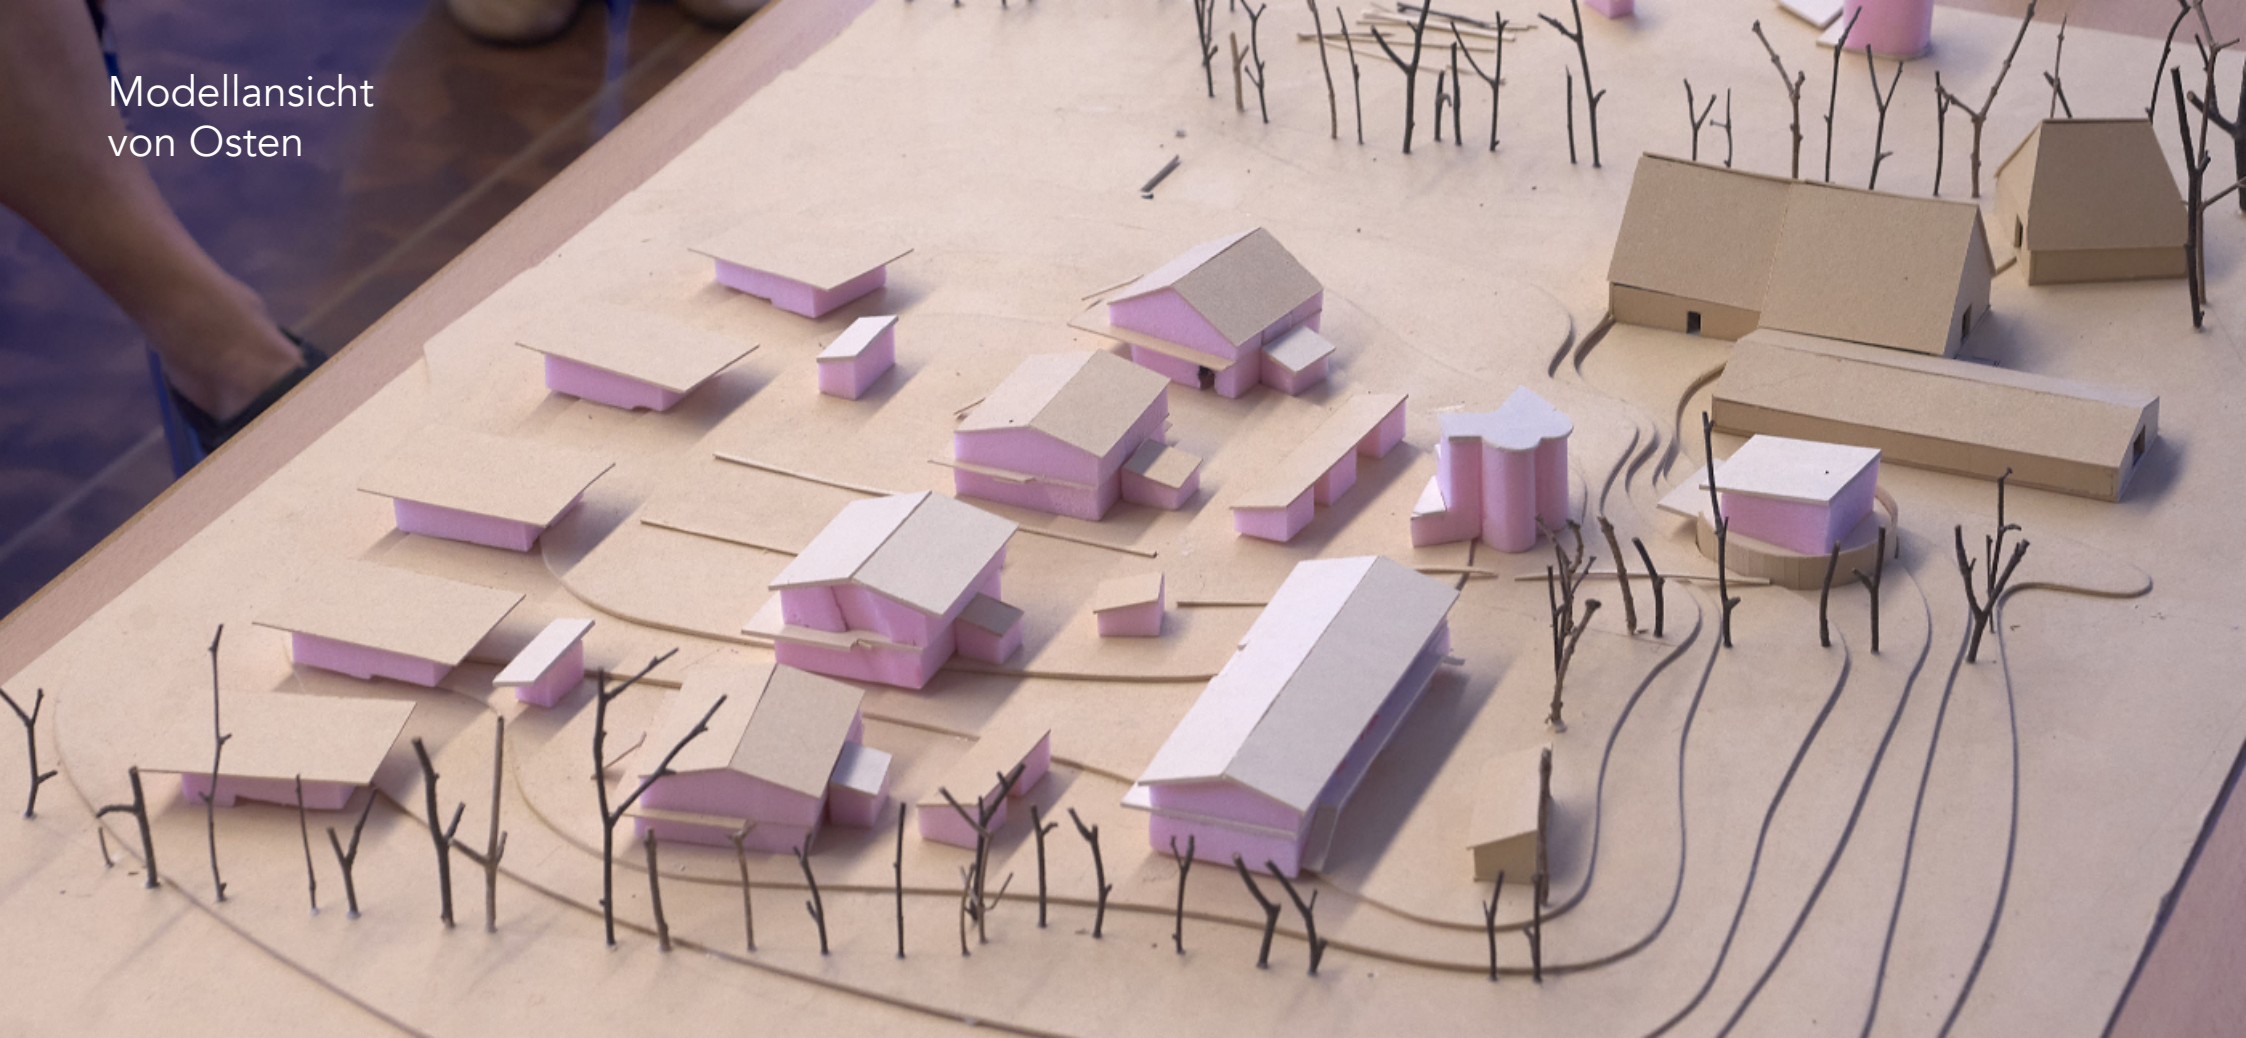

die schwarzen Hausnummer markieren die vergebenen Häuser / Wohnungen
 die grünen Hausnummern markieren die Häuser / Wohnungen, bei denen eine Bewerbung besteht
 die roten Hausnummern markieren die noch zu vergebenen Häuser / Wohnungen

Alte DorfstraÙe 11, 24106 Rathendorf	
Projekt	25.02.24
MaÙstab	AD
MaÙstab	DS
MaÙstab	CS:1000
Alle Höhenangaben im Ordnen sind Alle Höhen sind im Ordnen mit 0,00m angegeben	
DAVID SIMON	

Modellansicht
von Osten